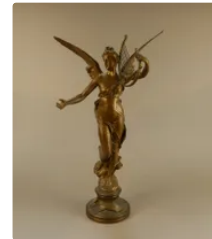

Est. : 400 - 600 €

Lot n°216 Emile PINEDO, 1840-1916 Napoléon à cheval Bronze à...

Est. : 1 000 - 1 200 €

Lot n°217 Léon BUREAU, 1866-1906 Deux chiens : Antigone et...

Est. : 600 - 900 €

Lot n°218 D'après P.J. MENE Deux chiens à l'arrêt devant un...

Est. : 700 - 1 200 €

Lot n°219 Etienne MERCIER, XIXe-XXe siècle Perroquet...

Est. : 250 - 400 €

Lot n°220 Alfred DAUBREE, 1817-1885 Bougeoir en bronze...

Est. : 200 - 300 €

Lot n°221 D'après Eugène MARIOTON L'Inspiration Bronze doré...

Est. : 500 - 800 €

Lot n°222 Lucien LAFAYE, 1896-1975 Beethoven Bronze patiné....

Est. : 700 - 1 200 €

Lot n°223 Lucien LAFAYE, 1896-1975 Visage Bronze patiné....

Est. : 300 - 400 €

Lot n°224 Simon FOUCAULT, né en 1884 Tête de Beethoven Terre...