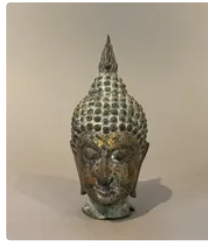

Est. : 200 - 300 €

Lot n°159 CHINE - Vers 1900 Sabre de type "niuweidao" en...

Est. : 300 - 500 €

Lot n°162 CHINE - XIXe siècle Importante boîte ronde en laque...

Est. : 8000 - 10000 €

Lot n°163 THAILANDE, style SUKOTHAI - Début XXe siècle Tête...