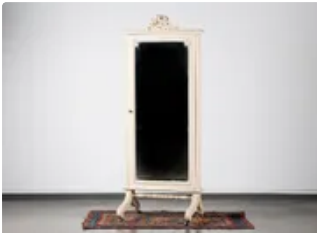

Est. : 350 - 400 €

Lot n°319 ETAGERE D'ANGLE en bois teinté. Présente deux portes...

Est. : 200 - 400 €

Lot n°319 - B CHAISE en bois doré, le dossier à fuseaux sommé d'un...

Est. : 40 - 60 €

Lot n°320 TABLE A VOLETS en noyer. Elle ouvre par le milieu et...

Est. : 200 - 400 €

Lot n°321 SUITE DE QUATRE TABLES GIGOGNES en placage de...

Est. : 100 - 150 €

Lot n°322 PSYCHEE en bois laqué crème mouluré de piastres,...

Est. : 250 - 400 €

Lot n°323 COMMODE en acajou et placage d'acajou. Elle ouvre à...