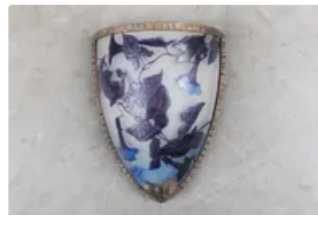

Est. : 800 - 1 200 €

Lot n°241 Emile GALLE
Applique à décor dégagé à
l'acide de...

Est. : 500 - 800 €

Lot n°242 Emile GALLE
Suspension en verre à
décor dégagé à...

Est. : 800 - 1 000 €

Lot n°243 PAIRE
D'APPLIQUES en bronze
doré supportant trois...