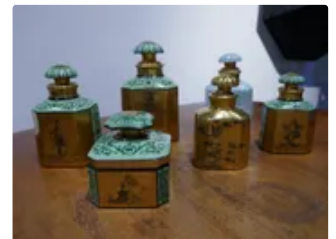

Lot n°174 PARIS Ensemble de six flacons et leur couvercle en...

Est. : 600 - 800 €

Lot n°175 LIMOGES
France - Lafarge Service de table en...

Est. : 300 - 500 €

Lot n°176 HERMES
"Cocarde de soie" Partie de service en...