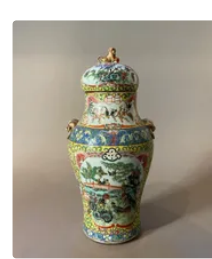

Lot n°165 CHINE, Canton - XIXe siècle Vase couvert en...