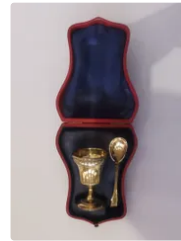

Est. : 500 - 800 €

Lot n°93 AIGUIERE en argent (950). PARIS, orfèvre JGAB,...

Est. : 400 - 600 €

Lot n°94 SALERON DOUBLE en argent (950). PARIS, orfèvre JPB,...

Est. : 140 - 200 €

Lot n°95 HUILIER-VINAIGRIER en argent (950). PARIS,...

Est. : 500 - 800 €

Lot n°96 OSTENSOIR en argent doré (950). PARIS,...

Est. : 500 - 800 €

Lot n°97 COUVERTS DIVERS en argent et argent doré (950)...

Est. : 60 - 80 €

Lot n°98 COQUETIER ET CUILLER A ŒUF en argent doré (950)....