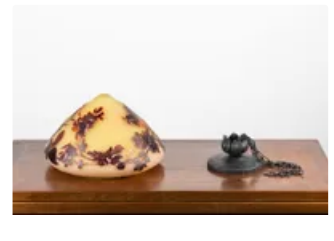

Est. : 100 - 180 €

Lot n°238 VAL SAINT
LAMBERT Coupe
"Borodine, Danse de

Est. : 300 - 500 €

Lot n°239 Emile GALLE
Vide-poche à contours
mouvementés en...

Est. : 350 - 500 €

Lot n°240 GALLE Vase
méplat à col ourlé en verre
multicouche...

Est. : 800 - 1 200 €

Lot n°241 Emile GALLE
Applique à décor dégagé à
l'acide de...

Est. : 500 - 800 €

Lot n°242 Emile GALLE
Suspension en verre à
décor dégagé à...

Est. : 800 - 1 000 €

Lot n°243 PAIRE
D'APPLIQUES en bronze
doré supportant trois...