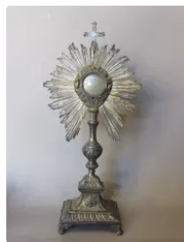

Lot n°96 OSTENSOIR en argent doré (950). PARIS,...

Est. : 500 - 800 €