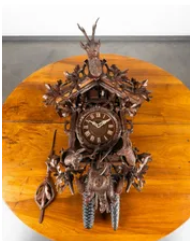

Lot n°287 GRANDE
HORLOGE "COUCOU" de la
Forêt Noire en bois...

Est. : 250 - 450 €