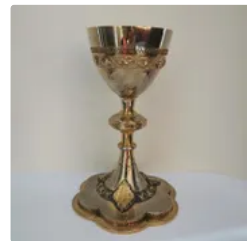

Est. : 60 - 100 €

Lot n°99 SERIE DE QUATORZE COUVERTS DE TABLE ET UNE CUILLER...

Est. : 1 500 - 1 800 €

Lot n°100 CUILLER SAUPOUDREUSE en argent (950). PARIS, ap....

Est. : 100 - 150 €

Lot n°101 PAIRE DE LEGUMIERS en argent (800). Marqués G.A.D. /...

Est. : 600 - 800 €

Lot n°102 CALICE en argent, en partie doré (950). LYON, Henry...

Est. : 500 - 800 €

Lot n°103 SERVICE A POISSON en argent (950) (26 pièces)...

Est. : 600 - 800 €

Lot n°104 PAIRE DE COUVERTS DE TABLE en argent (950). PARIS,...