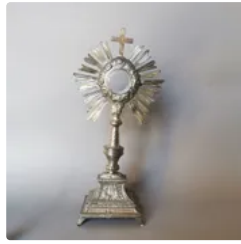

Est. : 80 - 120 €

Lot n°84 TASTEVIN en argent (950). ORLEANS, Pierre IX...

Est. : 300 - 400 €

Lot n°85 TIMBALE en argent (950). ORLEANS, Martial-Louis...

Est. : 100 - 200 €

Lot n°86 CAFETIERE en argent (950). PARIS, 1798-1809. Le...

Est. : 250 - 350 €

Lot n°87 SERIE DE CINQ GOBELETS A LIQUEUR en argent (950)....

Est. : 120 - 180 €

Lot n°88 OSTENSOIR en argent (950). PARIS, Antoine-Henry...

Est. : 400 - 500 €

Lot n°89 TIMBALE en argent (950). PARIS, orfèvre VIB ?,...