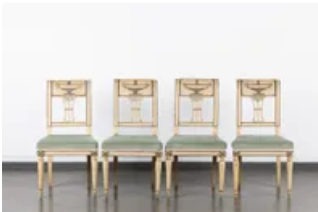

Est. : 500 - 800 €

Lot n°313 BANQUETTE en corbeille en bois doré, mouluré et...

Est. : 180 - 250 €

Lot n°314 PIANO plaqué d'acajou de marque ERARD ¼ de queue...

Est. : 400 - 600 €

Lot n°315 SUITE DE QUATRE CHAISES en bois laqué crème rechamp...

Est. : 150 - 200 €

Lot n°316 SECRETAIRE en acajou, placage d'acajou, filets de...

Est. : 350 - 600 €

Lot n°317 SUITE DE HUIT CHAISES en merisier, dossier à...

Est. : 200 - 400 €

Lot n°318 BUREAU DE PENTE en marqueterie de noyer, filets de...