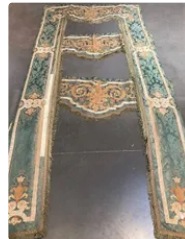

Lot n°253 Ensemble de
trois PORTIERES en soie
verte damassée...

Est. : 200 - 300 €