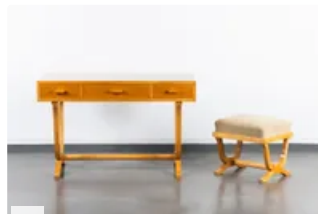

Est. : 200 - 300 €

Lot n°333 SELLETTE en fer forgé martelé, le plateau incrusté...

Est. : 200 - 300 €

Lot n°334 IMPORTANT CANAPE Chesterfield garni de cuir havane...

Est. : 800 - 1 200 €

Lot n°335 Paul FRECHET (dans le goût de) BUREAU en sycamore...